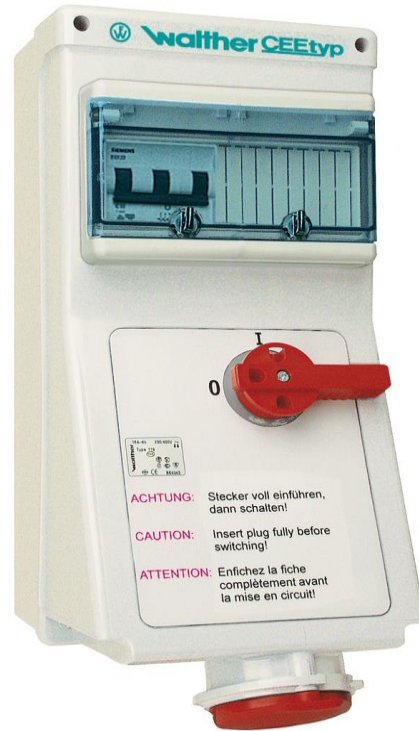

## PRODUKTDATENBLATT

Artikelnummer	AL160406SA
EAN	4015609301409
Hersteller	WALTHER-WERKE

### Artikelbeschreibung

Wandsteckdose 63A 4P 6h mit 3-poligem  
 Ausschalter, Automat und mechanische  
 Verriegelung

Abbildung ähnlich

### Ausführliche Artikelbeschreibung

WALTHER Wandsteckdose 63A 4P 400V 6h IP44  
 aus PA6-Material  
 mit Schalter  
 mit Verriegelung  
 und Automat 3-polig 63A -C-  
 Ausschalter = 3-polig