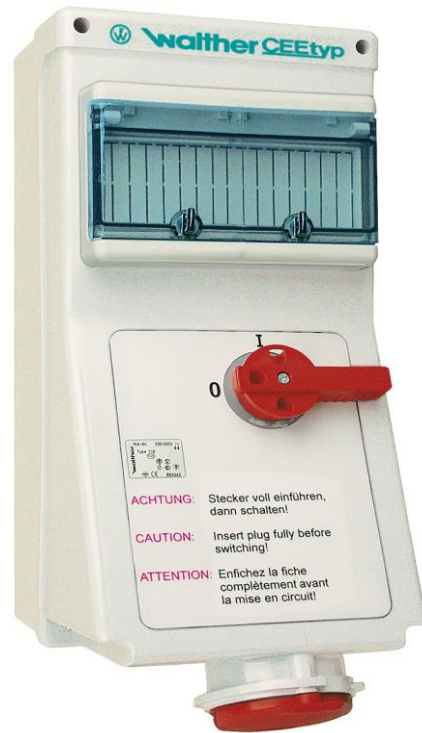

PRODUKTDATENBLATT

Artikelnummer	AL160407TS
EAN	4015609392131
Hersteller	WALTHER-WERKE

Artikelbeschreibung

Wandsteckdose 63A 4P 7h mit Tragschiene, 3-poligem Ausschalter und mechanische Verriegelung

Abbildung ähnlich

Ausführliche Artikelbeschreibung

WALTHER Wandsteckdose 63A 4P 500V 7h IP44
 aus PA6-Material
 mit Schalter
 mit Verriegelung
 und Tragschiene
 Ausschalter = 3-polig

Bestellinformationen

Bestelleinheit	Stück
Zolltarifnummer	85366990
Verpackungsmenge	1
Gewicht pro Stück	2,8 kg

Zertifikate

UL certification No. E188992

Technische Produktdaten

IEC-Stromstärke	63 A
UL/CSA-Stromstärke (wenn UL-Ausführung gewünscht)	60 A
Polzahl	4
Spannung nach EN 60309-2	500 V (50+60 Hz) schwarz
Uhrzeit-Stellung	7 h
Kennfarbe	schwarz
Schutzart (IP)	IP44
Schalter	mechanische Verriegelung
Ausführung des Schalters	Sonderschalter
Leerplätze auf Tragschiene	✓
Werkstoff des Gehäuses	Kunststoff