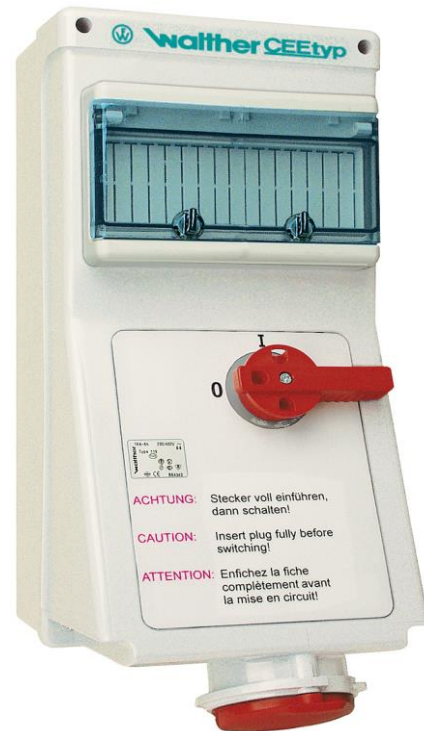

## PRODUKTDATENBLATT

Artikelnummer	AL160504TS
EAN	4015609290154
Hersteller	WALTHER-WERKE

### Artikelbeschreibung

Wandsteckdose 63A 5P 4h mit Tragschiene, 4-poligem Ausschalter und mechanische Verriegelung

Abbildung ähnlich

### Ausführliche Artikelbeschreibung

WALTHER Wandsteckdose 63A 5P 110V 4h IP44  
 aus PA6-Material  
 mit Schalter  
 mit Verriegelung  
 und Tragschiene  
 Ausschalter = 4-polig

### Technische Produktdaten

IEC-Stromstärke	63 A
UL/CSA-Stromstärke (wenn UL-Ausführung gewünscht)	60 A
Polzahl	5
Spannung nach EN 60309-2	110 V (50+60 Hz) gelb
Uhrzeit-Stellung	4 h
Kennfarbe	gelb
Schutzart (IP)	IP44
Schalter	mechanische Verriegelung
Ausführung des Schalters	Sonderschalter
Leerplätze auf Tragschiene	✓
Werkstoff des Gehäuses	Kunststoff