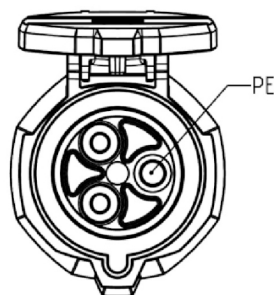

Uhrzeitstellung: 3h

Bohrbild