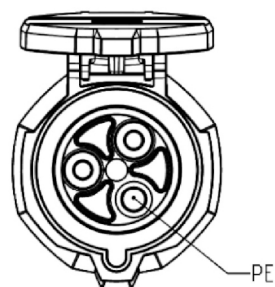

Uhrzeitstellung: 5h

Bohrbild